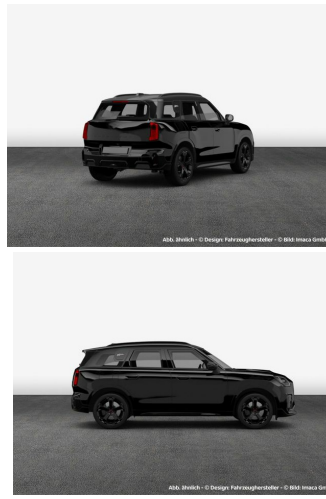

MINI Countryman C Head-Up HK HiFi DAB LED Pano.Dach Countryman C

Neuwagen

Datum: 19.09.2024

Fahrzeugnummer: 7R58968

Preis: 53.560 € MwSt. ausweisbar

Fahrzeugdaten

Aufbauart	SUV / Geländewagen
Fahrzeugart	Neuwagen
Farbe	Schwarz (MIDNIGHT BLACK II)
Getriebe	Automatik
Kraftstoffart	Benzin
Leistung	115 kW (156 PS)