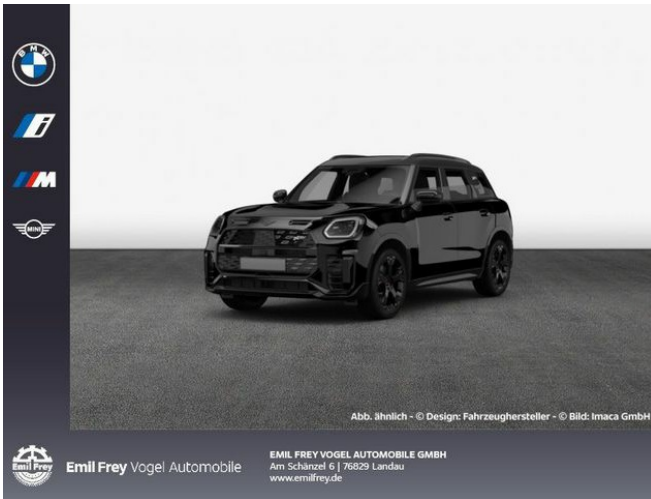

MINI Countryman C Head-Up HK HiFi DAB LED Pano.Dach Countryman C

Neuwagen

Datum: 19.09.2024

Fahrzeugnummer: 7R58968

Preis: 53.560 € MwSt. ausweisbar

Fahrzeugdaten

Aufbauart	SUV / Geländewagen
Fahrzeugart	Neuwagen
Farbe	Schwarz (MIDNIGHT BLACK II)
Getriebe	Automatik
Kraftstoffart	Benzin
Leistung	115 kW (156 PS)