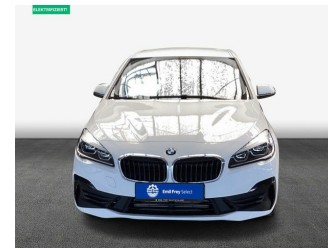

Tauschen Sie Ihren Gebrauchten
Verbrenner gegen Elektro

Sichern Sie sich
bis zu **2.500 €*** Eintauschprämie
und ein **kostenloses Schnellladekabel****

 Emil Frey Vogel Automobile

Fahrzeugnummer: 7J17481