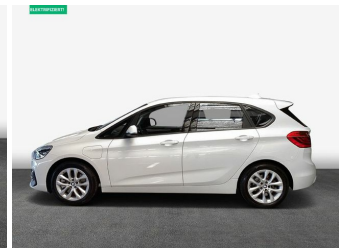

Tauschen Sie Ihren Gebrauchten
Verbrenner gegen Elektro

Sichern Sie sich
bis zu **2.500 €*** Eintauschprämie
und ein **kostenloses Schnellladekabel****

 Emil Frey Vogel Automobile

Fahrzeugnummer: 7J17481