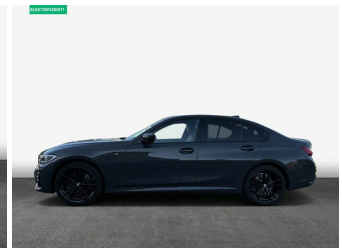

Gebrauchtwagen

Tauschen Sie Ihren Gebrauchten
Verbrenner gegen Elektro

Sichern Sie sich
bis zu **2.500 €*** Eintauschprämie
und ein **kostenloses Schnellladekabel****

Emil Frey Vogel Automobile

Fahrzeugnummer: FK09506

Preis: 33.880 € MwSt. ausweisbar

Fahrzeugdaten

Aufbauart	Limousine
Erstzulassung	08/2020
Fahrzeugart	Gebrauchtwagen
Farbe	Grau (BMW Individual Dravitgrau)
Getriebe	Automatik
Kilometerstand	49.285 km
Kraftstoffart	Hybrid
Leistung	215 kW (292 PS)