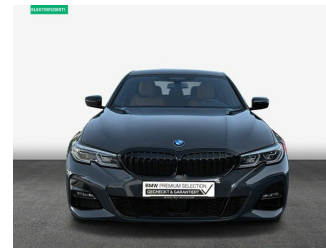

Gebrauchtwagen

Tauschen Sie Ihren Gebrauchten
Verbrenner gegen Elektro

Sichern Sie sich
bis zu **2.500 €*** Eintauschprämie
und ein **kostenloses Schnellladekabel****

Emil Frey Vogel Automobile

Fahrzeugnummer: FK09506

Preis: 33.880 € MwSt. ausweisbar

Fahrzeugdaten

Aufbauart	Limousine
Erstzulassung	08/2020
Fahrzeugart	Gebrauchtwagen
Farbe	Grau (BMW Individual Dravitgrau)
Getriebe	Automatik
Kilometerstand	49.285 km
Kraftstoffart	Hybrid
Leistung	215 kW (292 PS)