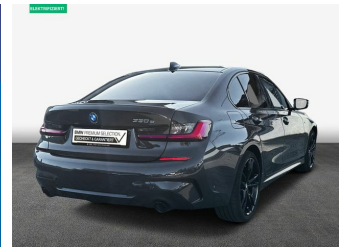

Gebrauchtwagen

Tauschen Sie Ihren Gebrauchten
Verbrenner gegen Elektro

Sichern Sie sich
bis zu **2.500 €*** Eintauschprämie
und ein **kostenloses Schnellladekabel****

Emil Frey Vogel Automobile

Fahrzeugnummer: FK09506

Preis: 33.880 € MwSt. ausweisbar

Fahrzeugdaten

Aufbauart	Limousine
Erstzulassung	08/2020
Fahrzeugart	Gebrauchtwagen
Farbe	Grau (BMW Individual Dravitgrau)
Getriebe	Automatik
Kilometerstand	49.285 km
Kraftstoffart	Hybrid
Leistung	215 kW (292 PS)