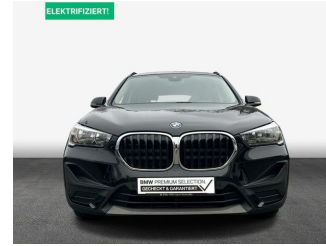

BMW X1 xDrive25e Advantage Aut. Shz PDC Klimaaut. Parkassist. DAB Navi X1 xD. Gebrauchtwagen

Tauschen Sie Ihren Gebrauchten
Verbrenner gegen Elektro

Sichern Sie sich
bis zu **2.500 €*** Eintauschprämie
und ein **kostenloses Schnellladekabel****

*Die Prämie ist abhängig von der Fahrzeugklasse und dem Alter des zu tauschenden PKW. **Das Schnellladekabel ist ein optionales Zubehör. Die Prämie ist nur bei Kauf eines Elektroautos bis zum 31.12.2024 durch den Händler zu erhalten. Die Prämie wird als Gutschrift auf den Kaufpreis des Elektroautos eintrudelt. Die Prämie ist nicht kumulierbar. Die Prämie ist nicht auf andere Weise einlösbar. Die Prämie ist nicht auf andere Weise einlösbar. Die Prämie ist nicht auf andere Weise einlösbar.

Emil Frey Emil Frey Vogel Automobile

Fahrzeugnummer: 5U53439

Preis: 25.990 € MwSt. ausweisbar

Fahrzeugdaten

Aufbauart	SUV / Geländewagen
Erstzulassung	12/2021
Fahrzeugart	Gebrauchtwagen
Farbe	Schwarz (schwarz II)
Getriebe	Automatik
Kilometerstand	41.565 km
Kraftstoffart	Hybrid
Leistung	162 kW (220 PS)