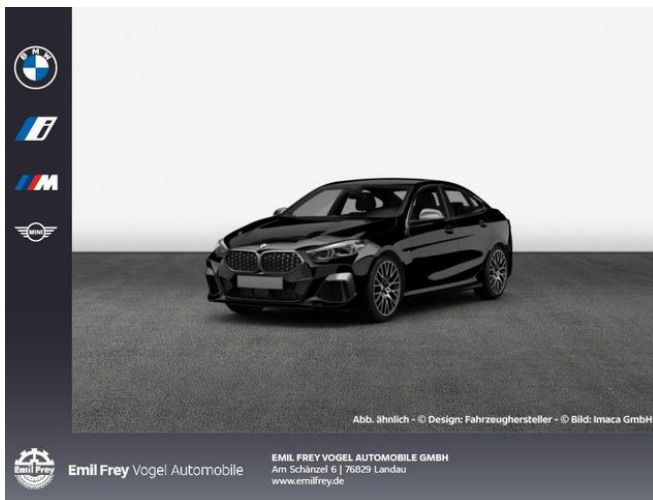

Neuwagen

Fahrzeugnummer: 7R81885

Preis: 34.500 € MwSt. ausweisbar

Fahrzeugdaten

Aufbauart	Sportwagen
Fahrzeugart	Neuwagen
Farbe	Schwarz (BLACK SAPPHIRE)
Getriebe	Automatik
Kraftstoffart	Benzin
Leistung	100 kW (136 PS)