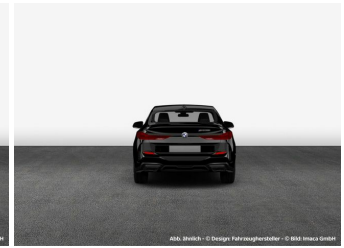

Neuwagen

Fahrzeugnummer: 7R81885

Preis: 34.500 € MwSt. ausweisbar

Fahrzeugdaten

Aufbauart	Sportwagen
Fahrzeugart	Neuwagen
Farbe	Schwarz (BLACK SAPPHIRE)
Getriebe	Automatik
Kraftstoffart	Benzin
Leistung	100 kW (136 PS)