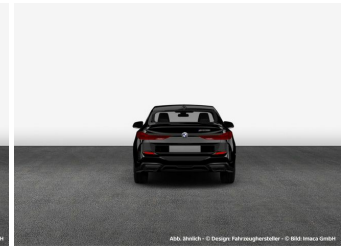

Neuwagen

Fahrzeugnummer: 7R81737

Preis: 47.950 € MwSt. ausweisbar

Fahrzeugdaten

Aufbauart	Sportwagen
Fahrzeugart	Neuwagen
Farbe	Schwarz (BLACK SAPPHIRE)
Getriebe	Automatik
Kraftstoffart	Benzin
Leistung	100 kW (136 PS)