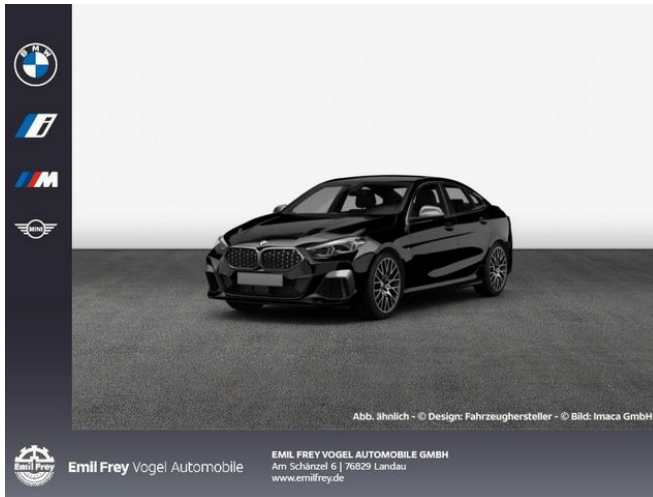

Neuwagen

Fahrzeugnummer: 7R81737

Preis: 47.950 € MwSt. ausweisbar

Fahrzeugdaten

Aufbauart	Sportwagen
Fahrzeugart	Neuwagen
Farbe	Schwarz (BLACK SAPPHIRE)
Getriebe	Automatik
Kraftstoffart	Benzin
Leistung	100 kW (136 PS)