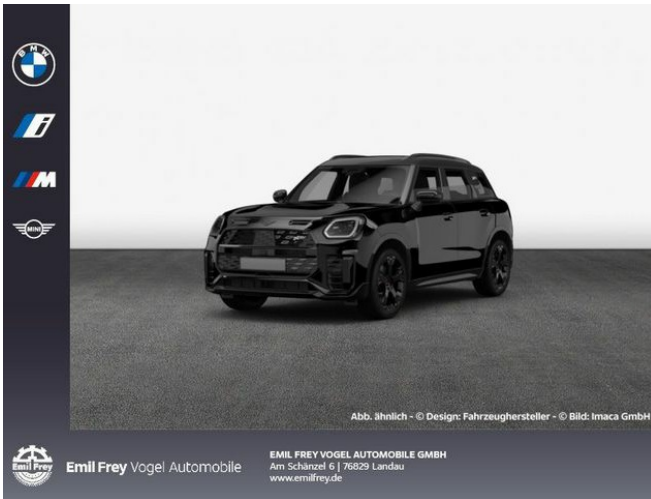

MINI Countryman C Head-Up HK HiFi DAB LED Pano.Dach Countryman C

Neuwagen

Datum: 19.09.2024

Fahrzeugnummer: 7P35770

Preis: 53.460 € MwSt. ausweisbar

Fahrzeugdaten

Aufbauart	SUV / Geländewagen
Fahrzeugart	Neuwagen
Farbe	Schwarz (MIDNIGHT BLACK II)
Getriebe	Automatik
Kraftstoffart	Hybrid
Leistung	115 kW (156 PS)