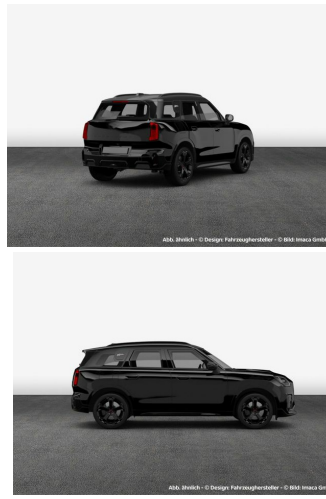

MINI Countryman C Head-Up HK HiFi DAB LED Pano.Dach Countryman C

Neuwagen

Datum: 19.09.2024

Fahrzeugnummer: 7P35770

Preis: 53.460 € MwSt. ausweisbar

Fahrzeugdaten

Aufbauart	SUV / Geländewagen
Fahrzeugart	Neuwagen
Farbe	Schwarz (MIDNIGHT BLACK II)
Getriebe	Automatik
Kraftstoffart	Hybrid
Leistung	115 kW (156 PS)