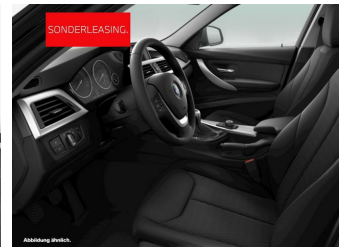

Gebrauchtwagen

Fahrzeugnummer: K893272

Preis: 19.990 €

Fahrzeugdaten

Aufbauart	Limousine
Erstzulassung	07/2017
Fahrzeugart	Gebrauchtwagen
Farbe	Schwarz (saphirschwarz)
Getriebe	Schaltgetriebe
Kilometerstand	46.502 km
Kraftstoffart	Benzin
Leistung	135 kW (184 PS)

Verbrauch und Umwelt

CO₂-Klasse	A

Ausstattung

- Antiblockiersystem (ABS)
- ASR
- Bluetooth
- BMW Premium Selection
- Einparkhilfe
- Einparkhilfe Sensoren vorne
- Elektr. Seitenspiegel
- Freisprecheinrichtung
- Innenspiegel autom. abblendend
- Isofix Kindersitzhalterung
- Klimaautomatik
- LED-Scheinwerfer
- Lichtautomatik
- Mittelarmlehne
- Regensensor
- Seitenairbags vorne
- Start Stop Automatik
- Tuner / Radio
- USB-Anschluss
- Antiblockiersystem (ABS)
- Außenspiegel elektrisch
- Bluetooth Freisprecheinrichtung
- Bordcomputer
- Einparkhilfe Sensoren hinten
- Elektr. Fensterheber
- Elektron. Stabilitätsprogramm (ESP)
- Garantie
- Isofix
- Klimaautomatik
- Lederlenkrad
- LED-Tagfahrlicht
- Metallic
- Radio
- Reifendruckkontrolle
- Servolenkung
- Tempomat
- USB
- Wegfahrsperre

Emil Frey Vogel Automobile GmbH

Gießler Weg 16 · 64673 Zwingenberg

Tel.: 06251 7099 0 · Fax: 06251 7099 99 · andrea.vogel@bmw-vogel.de

Für die inhaltliche Richtigkeit der Darstellung wird keine Haftung übernommen. Es handelt sich nicht um ein konkretes annahmefähiges Angebot. Zwischenverkauf der Produkte vorbehalten. Verbindliche Informationen nur bei Ihrem Partner Emil Frey Vogel Automobile GmbH.