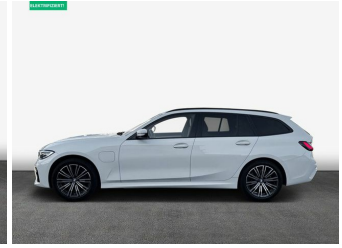

Tauschen Sie Ihren Gebrauchten
Verbrenner gegen Elektro

Sichern Sie sich
bis zu **2.500 €*** Eintauschprämie
und ein **kostenloses Schnelladekabel****

 Emil Frey Vogel Automobile

Fahrzeugnummer: FK98445

Preis: 32.220 € MwSt. ausweisbar

Fahrzeugdaten

Aufbauart	Kombi
Erstzulassung	03/2021
Fahrzeugart	Gebrauchtwagen
Farbe	Weiß (Alpinweiß uni)
Getriebe	Automatik
Kilometerstand	78.413 km
Kraftstoffart	Hybrid
Leistung	215 kW (292 PS)

Verbrauch und Umwelt