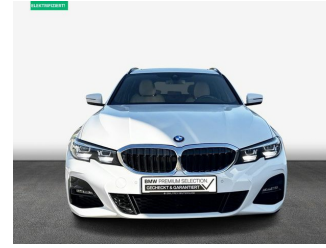

Tauschen Sie Ihren Gebrauchten
Verbrenner gegen Elektro

Sichern Sie sich
bis zu **2.500 €*** Eintauschprämie
und ein **kostenloses Schnelladekabel****

 Emil Frey Vogel Automobile

Fahrzeugnummer: FK98445

Preis: 32.220 € MwSt. ausweisbar

Fahrzeugdaten

Aufbauart	Kombi
Erstzulassung	03/2021
Fahrzeugart	Gebrauchtwagen
Farbe	Weiß (Alpinweiß uni)
Getriebe	Automatik
Kilometerstand	78.413 km
Kraftstoffart	Hybrid
Leistung	215 kW (292 PS)

Verbrauch und Umwelt