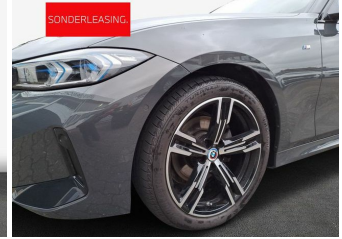

Gebrauchtwagen

Fahrzeugnummer: FN39566

Preis: 37.990 € MwSt. ausweisbar

Fahrzeugdaten

Aufbauart	Kombi
Erstzulassung	11/2022
Fahrzeugart	Gebrauchtwagen
Farbe	Grau (BMW Individual Dravitgrau)
Getriebe	Automatik
Kilometerstand	24.511 km
Kraftstoffart	Benzin
Leistung	135 kW (184 PS)