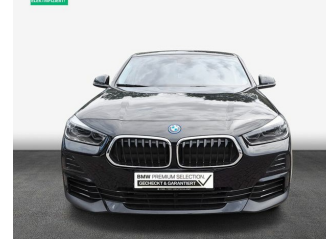

Tauschen Sie Ihren Gebrauchten
Verbrenner gegen Elektro

Sichern Sie sich
bis zu **2.500 €*** Eintauschprämie
und ein **kostenloses Schnellladekabel****

Emil Frey
Emil Frey Vogel Automobile

Fahrzeugnummer: 5U80855

Preis: 28.220 € MwSt. ausweisbar

Fahrzeugdaten

Aufbauart	SUV / Geländewagen
Erstzulassung	01/2022
Fahrzeugart	Gebrauchtwagen
Farbe	Schwarz (schwarz II)
Getriebe	Automatik
Kilometerstand	29.068 km
Kraftstoffart	Hybrid
Leistung	162 kW (220 PS)