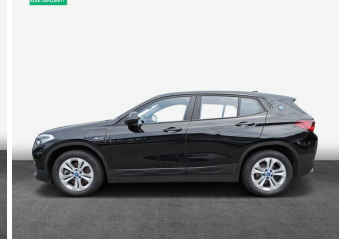

Tauschen Sie Ihren Gebrauchten
Verbrenner gegen Elektro

Sichern Sie sich
bis zu **2.500 €*** Eintauschprämie
und ein **kostenloses Schnellladekabel****

Emil Frey
Emil Frey Vogel Automobile

Fahrzeugnummer: 5U80855