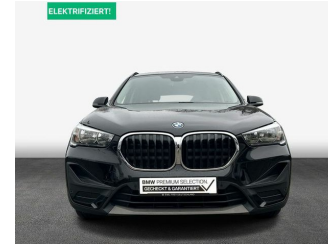

# BMW X1 xDrive25e Advantage Aut. Shz PDC Klimaaut. Parkassist. DAB Navi X1 xD. Gebrauchtwagen

Tauschen Sie Ihren Gebrauchten  
**Verbrenner gegen Elektro**

Sichern Sie sich  
bis zu **2.500 €\*** Eintauschprämie  
und ein **kostenloses Schnellladekabel\*\***

 Emil Frey Vogel Automobile

Fahrzeugnummer: 5U53439

**Preis: 25.990 €** MwSt. ausweisbar

## Fahrzeugdaten

Aufbauart	SUV / Geländewagen
Erstzulassung	12/2021
Fahrzeugart	Gebrauchtwagen
Farbe	Schwarz (schwarz II)
Getriebe	Automatik
Kilometerstand	41.565 km
Kraftstoffart	Hybrid
Leistung	162 kW (220 PS)