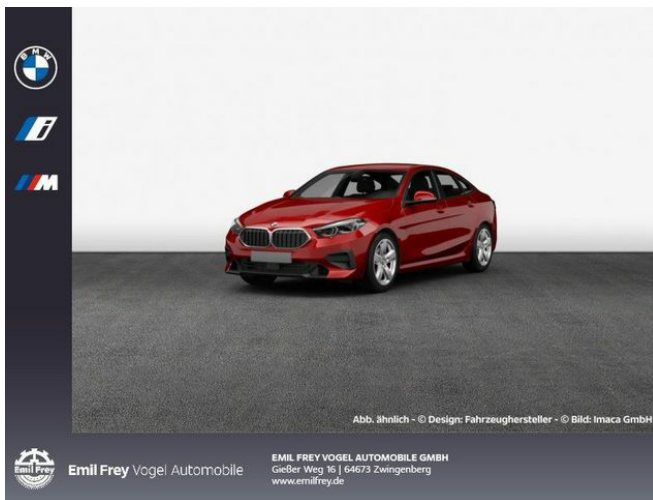

Gebrauchtwagen

Fahrzeugnummer: 7H93101

Preis: 27.290 € MwSt. ausweisbar

Fahrzeugdaten

Aufbauart	Sportwagen
Erstzulassung	03/2021
Fahrzeugart	Gebrauchtwagen
Farbe	Rot (Melbourne Red)
Getriebe	Automatik
Kilometerstand	15.752 km
Kraftstoffart	Benzin
Leistung	100 kW (136 PS)