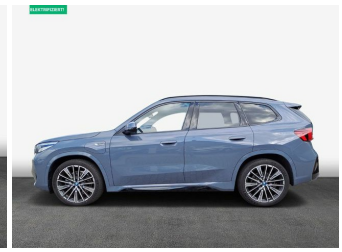

Gebrauchtwagen

Tauschen Sie Ihren Gebrauchten
Verbrenner gegen Elektro

Sichern Sie sich
 bis zu **2.500 €*** Eintauschprämie
 und ein **kostenloses Schnellladekabel****

Emil Frey
 Emil Frey Vogel Automobile

Fahrzeugnummer: 5W24853

Preis: 42.220 € MwSt. ausweisbar

Fahrzeugdaten

Aufbauart	SUV / Geländewagen
Erstzulassung	12/2022
Fahrzeugart	Gebrauchtwagen
Farbe	Grau (BMW Individual Storm Bay)
Getriebe	Automatik
Kilometerstand	40.504 km
Kraftstoffart	Hybrid
Leistung	100 kW (136 PS)