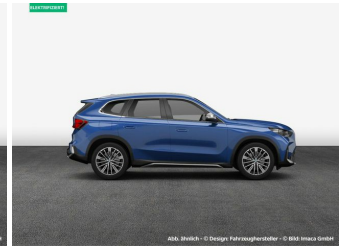

Tauschen Sie Ihren Gebrauchten
Verbrenner gegen Elektro

Sichern Sie sich
bis zu **2.500 €*** Eintauschprämie
und ein **kostenloses Schnellladekabel****

Emil Frey Vogel Automobile

Fahrzeugnummer: 5T64439

Preis: 27.490 € MwSt. ausweisbar

Fahrzeugdaten

Aufbauart	SUV / Geländewagen
Erstzulassung	04/2021
Fahrzeugart	Gebrauchtwagen
Farbe	Blau (Phytonicblau)
Getriebe	Automatik
Kilometerstand	31.467 km
Kraftstoffart	Hybrid
Leistung	162 kW (220 PS)