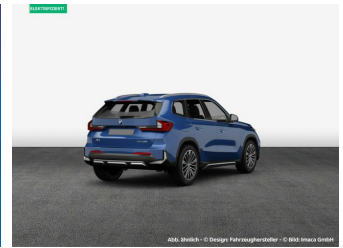

Tauschen Sie Ihren Gebrauchten
Verbrenner gegen Elektro

Sichern Sie sich
bis zu **2.500 €*** Eintauschprämie
und ein **kostenloses Schnellladekabel****

Emil Frey Vogel Automobile

Fahrzeugnummer: 5T64439

Preis: 27.490 € MwSt. ausweisbar

Fahrzeugdaten

Aufbauart	SUV / Geländewagen
Erstzulassung	04/2021
Fahrzeugart	Gebrauchtwagen
Farbe	Blau (Phytonicblau)
Getriebe	Automatik
Kilometerstand	31.467 km
Kraftstoffart	Hybrid
Leistung	162 kW (220 PS)