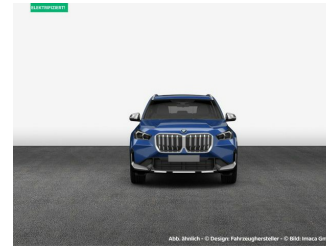

Tauschen Sie Ihren Gebrauchten
Verbrenner gegen Elektro

Sichern Sie sich
bis zu **2.500 €*** Eintauschprämie
und ein **kostenloses Schnellladekabel****

Emil Frey Vogel Automobile

Fahrzeugnummer: 5T64439

Preis: 27.490 € MwSt. ausweisbar

Fahrzeugdaten

Aufbauart	SUV / Geländewagen
Erstzulassung	04/2021
Fahrzeugart	Gebrauchtwagen
Farbe	Blau (Phytonicblau)
Getriebe	Automatik
Kilometerstand	31.467 km
Kraftstoffart	Hybrid
Leistung	162 kW (220 PS)