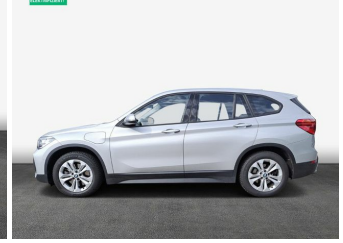

Tauschen Sie Ihren Gebrauchten
Verbrenner gegen Elektro

Sichern Sie sich
bis zu **2.500 €*** Eintauschprämie
und ein **kostenloses Schnellladekabel****

Emil Frey
Emil Frey Vogel Automobile

Fahrzeugnummer: 5S09876