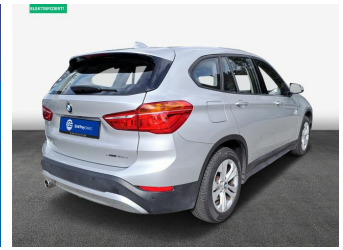

Tauschen Sie Ihren Gebrauchten
Verbrenner gegen Elektro

Sichern Sie sich
bis zu **2.500 €*** Eintauschprämie
und ein **kostenloses Schnellladekabel****

Emil Frey
Emil Frey Vogel Automobile

Fahrzeugnummer: 5S09876

Preis: 25.990 € MwSt. ausweisbar

Fahrzeugdaten

Aufbauart	SUV / Geländewagen
Erstzulassung	08/2020
Fahrzeugart	Gebrauchtwagen
Farbe	Silber (Glaciersilber)
Getriebe	Automatik
Kilometerstand	25.196 km
Kraftstoffart	Hybrid
Leistung	162 kW (220 PS)